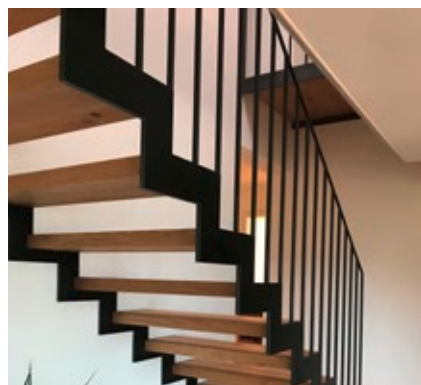

SIE HABEN SPEZIELLE WÜNSCHE UND ANFORDERUNGEN?

Zögern Sie nicht und
nehmen Sie Kontakt mit
uns auf. Wir beraten und
helfen Ihnen gerne bei
all Ihren Fragen.